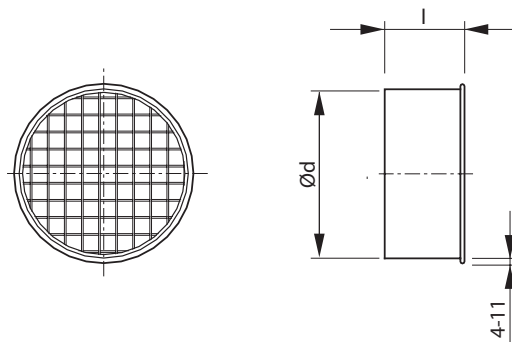

ESNL

Her på billedet vises en endebund med net i maskestørrelsen 10 x 10 mm.

Ød neminel	m (kg)
80	0,09
100	0,10
125	0,13
160	0,17
200	0,25
250	0,38
315	0,57
355	0,54
400	0,75
450	0,92
500	1,09
560	1,26
630	1,55

Ordreeksempel

ESNL 250

Produkt navn

Ød i mm